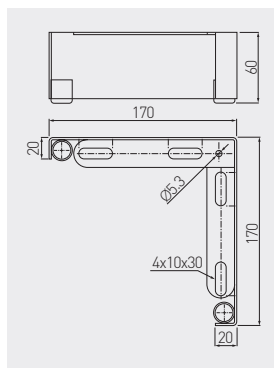

Nóżka STSL
Leg STSL
Ножка STSL

NM-STSL-170-60-01

60

chrom / chrome / хром

stal / steel / сталь